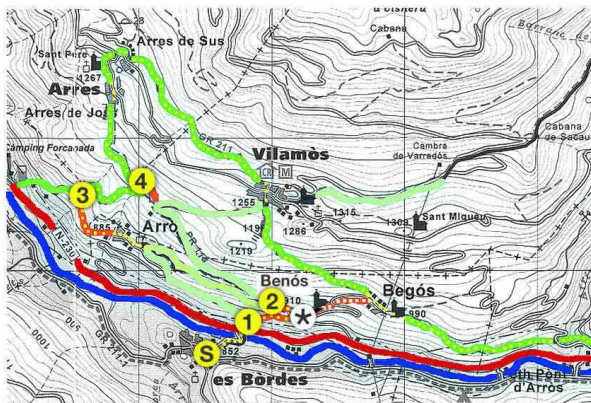

# PLANO

**XIV edición de la prueba**  
**28-29 de agosto 2010**  
 XI Trofeu Roland Ginè  
 I Escalès tath cèu